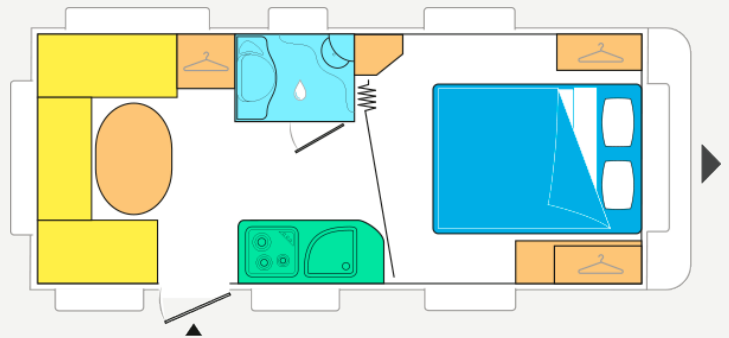

## CARACTÉRISTIQUES TECHNIQUES

- Longueur intérieure : 5,20 m
- Hauteur hors tout : 2,58 m
- Hauteur intérieure : 1,95 m
- Largeur hors tout : 2,30 m
- Largeur intérieure : 2,15 m
- Poids à vide : 1270 kg

## OPTIONS

- Jantes aluminium avec roue de secours acier
- Climatiseur
- Chauffage ULTRA HEAT
- Chauffage au sol

Nombre de places :	4 places
Longueur hors tout :	6,95 m
PTAC :	1440/1490 kg

A partir de **23 150€**